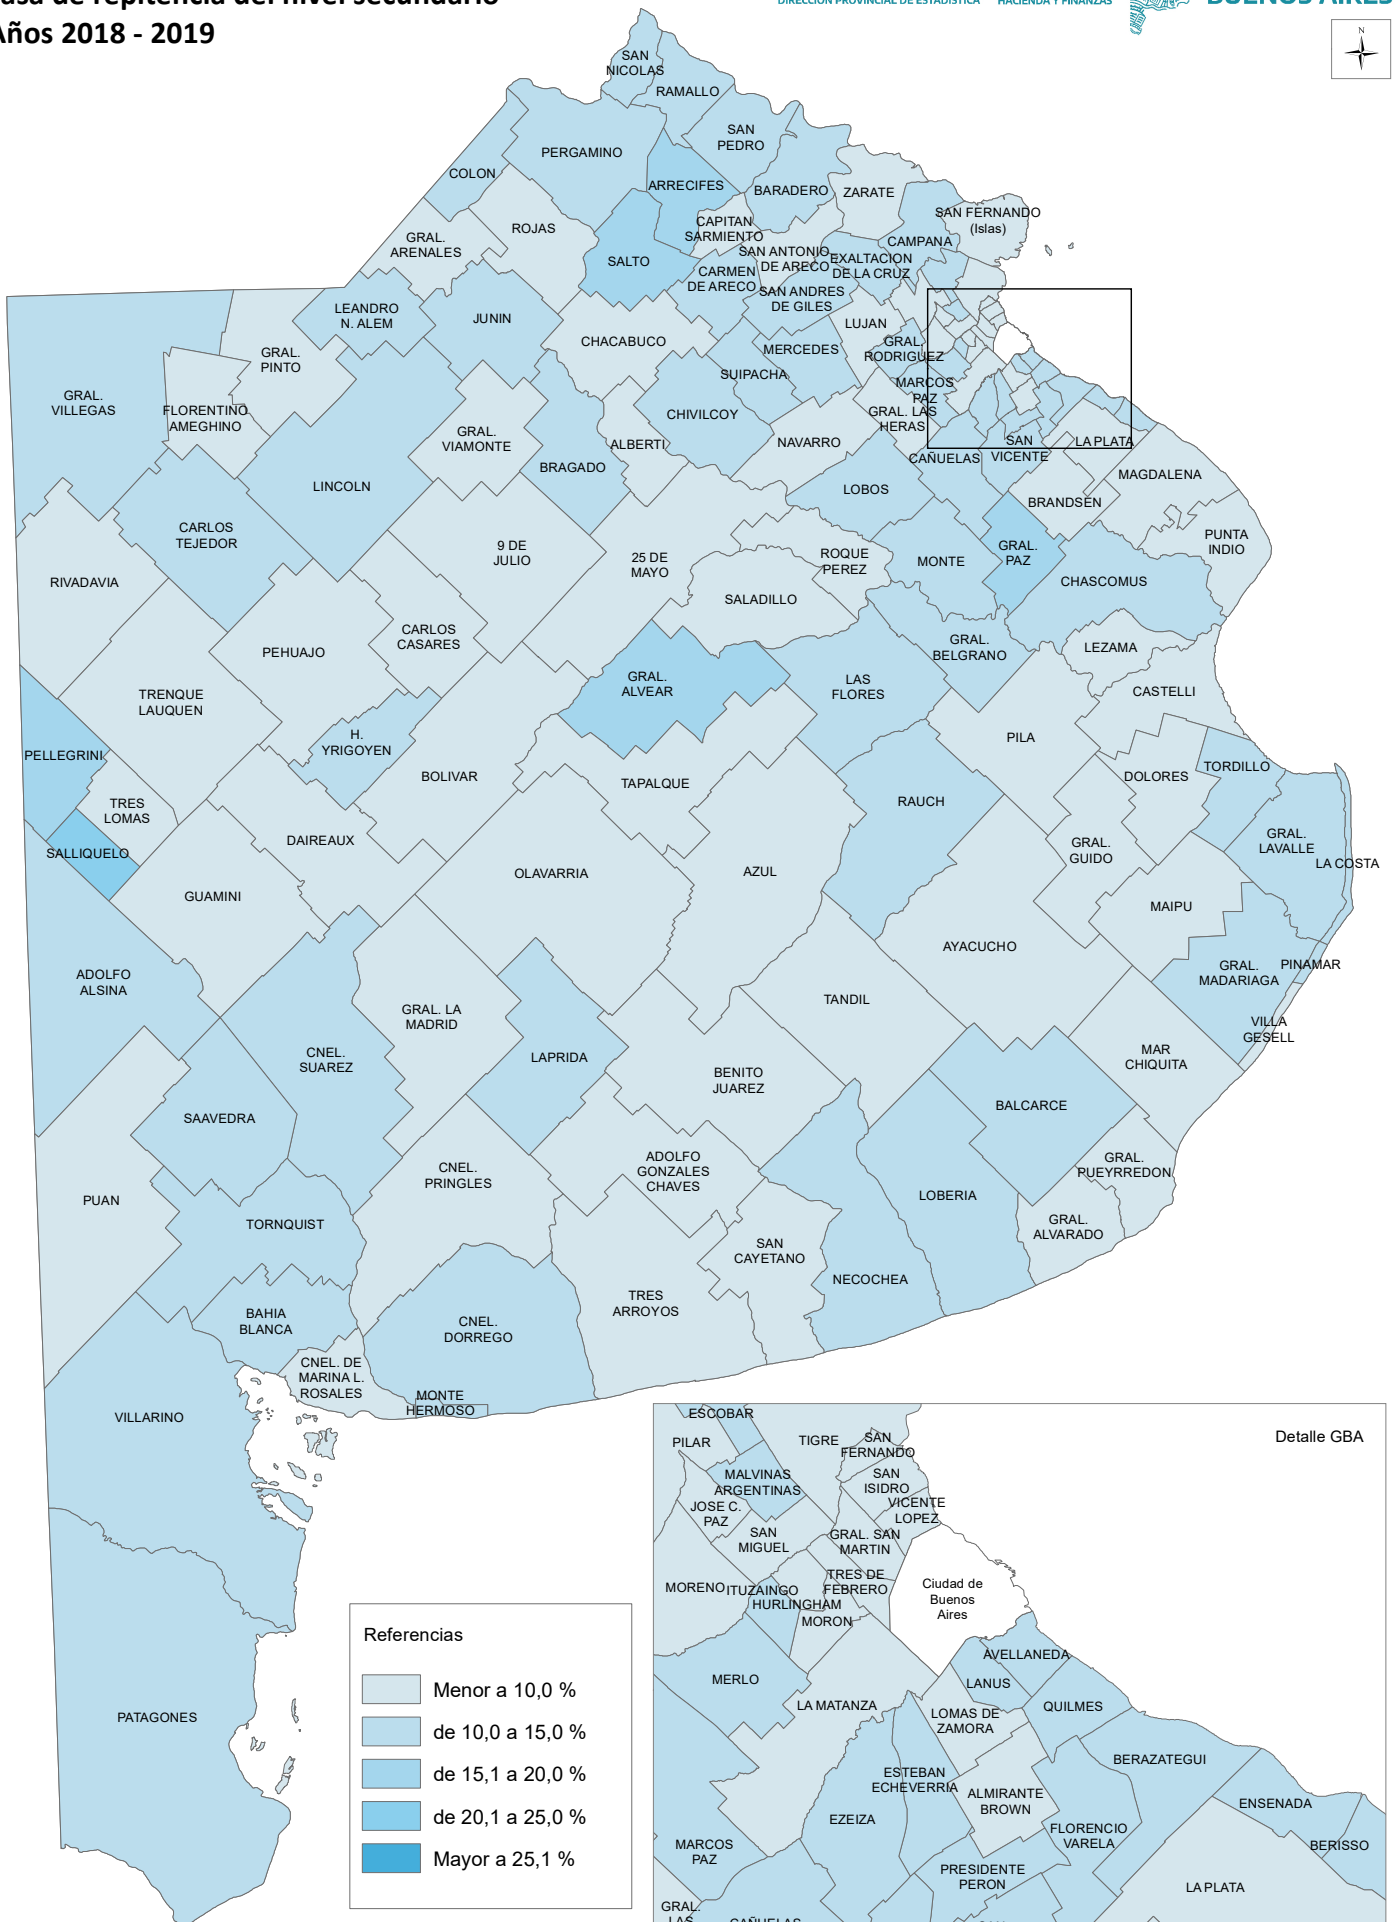

Tasa de repitencia del nivel secundario Años 2018 - 2019

Referencias

Menor a 10,0 %
de 10,0 a 15,0 %
de 15,1 a 20,0 %
de 20,1 a 25,0 %
Mayor a 25,1 %